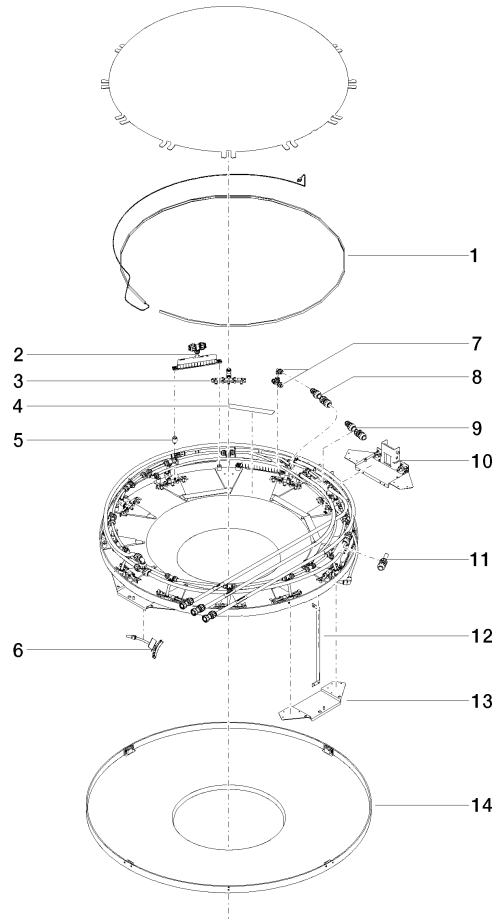

### Benötigtes Zubehör

**AQUAMOON UP-**

35 620 970 90

**Deckeneinbaukasten -**

- Deckeneinbaugehäuse 1356 x 1356 x 290 mm
- Bausatz-Vormontage
- Öffnungsdurchmesser 1252 mm
- Min. Einbautiefe 290 mm

### Zertifikate

---

LGA\_29446.

**AQUAMOON Regenpaneel - Weiß matt**

41 620 979

**Ersatzteilstückliste**

| Nr. | Artikelnummer      | Benennung              | Verbaumenge | Lieferzeit |
|-----|--------------------|------------------------|-------------|------------|
| 1   | 90 10 01 183 00 90 | Leuchte                | 1           | 2          |
| 2   | 90 17 09 058 00 90 | Strahlmodul            | 5           | 2          |
| 3   | 90 17 09 056 00 90 | Strahlmodul            | 12          | 2          |
| 4   | 90 17 20 221 00 90 | Halter                 | 5           | 2          |
| 5   | 90 18 40 222 00 90 | Adapter                | 24          | 2          |
| 6   | 90 17 09 057 00 90 | Strahlmodul            | 12          | 2          |
| 7   | 90 24 04 321 00 90 | Verschraubung          | 1           | 60         |
| 8   | 90 24 04 346 00 90 | Anschluss AQUACIRCLE   | 1           | 60         |
| 9   | 90 24 04 314 00 90 | Anschluss TEMPEST      | 1           | 60         |
| 10  | 90 17 20 211 00 90 | Gelenk                 | 1           | 60         |
| 11  | 90 24 04 314 01 90 | Anschluss QUEENSCOLLAR | 1           | 60         |
| 12  | 90 17 20 217 00 90 | Halter                 | 4           | 60         |
| 13  | 90 17 20 216 00 90 | Halter                 | 3           | 60         |
| 14  | 90 11 02 325 00 90 | Abdeckung              | 1           | 2          |