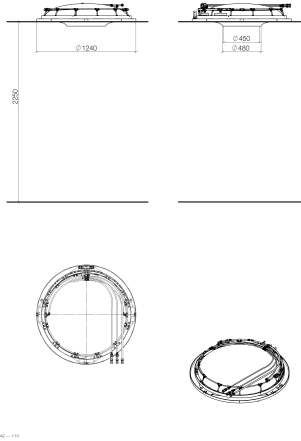

AQUAMOON Regenpaneel - Weiß matt

---

41 620 979

Zertifikate

LGA_29446.